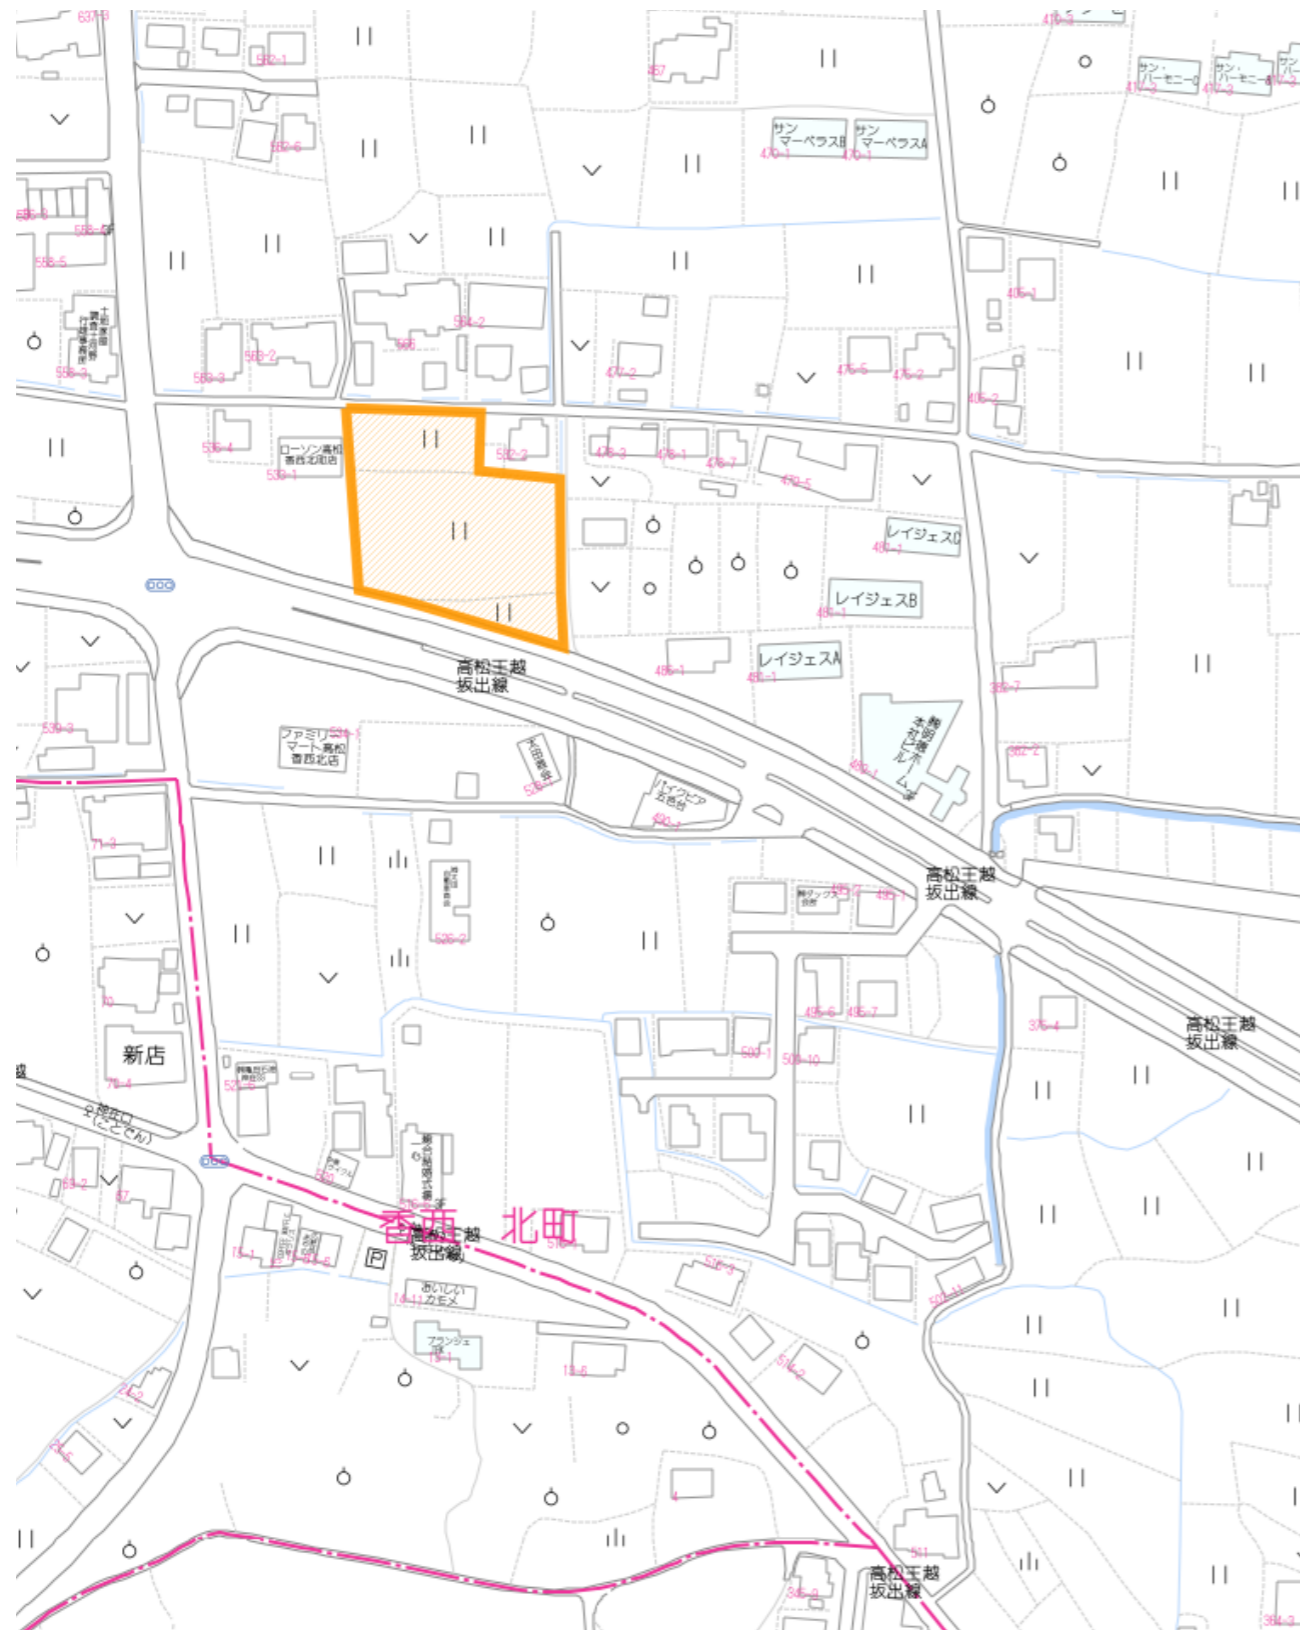

# エクセシオール香西北町RY

所在地：高松市香西北町529番1、530番、531番1、532番4

付 近 図

広 域 図